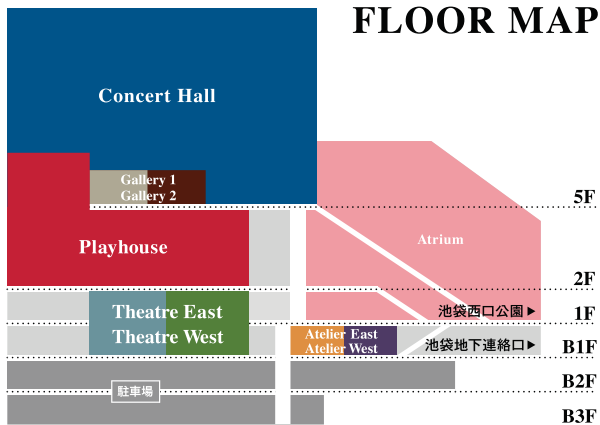

FLOOR MAP

1F 東京芸術劇場ボックスオフィス

(チケット・総合案内カウンター)
| 予約 | **0570-010-296**
| お問合せ | (休館日を除く10:00～19:00)

5F 芸劇キッズルーム ミューズ

(託児サービス)
東京芸術劇場でご鑑賞のお客様に開演1時間前～終演後30分までお子様をお預かり致します。

| 利用料金 | 生後4ヶ月～1歳児:2,000円 / 2歳～6歳児:1,000円
4月以降の料金については、お問合せください。
| お問合せ | **03-3981-7003**

B2F・B3F 東京芸術劇場駐車場

| 利用料金 | 300円/30分
| 営業時間 | 7:00～24:00
| お問合せ | **03-6914-0019**