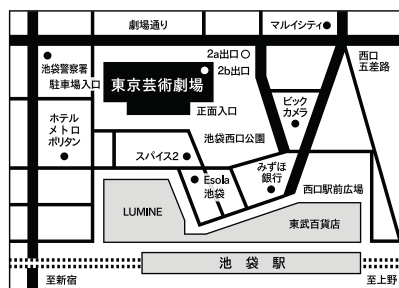

「池袋学」

大道芸

第9回

回遊美術館

CALENDAR

4月・5月・6月

INFORMATION

貸出施設案内 ほか

COVER PHOTO

TACT/FESTIVAL 2014

カミーユ・ボワテル
「リメディア～いま、ここで」

2014年5月3日(土・祝)～6日(火・休)
東京芸術劇場プレイハウス

TACT/FESTIVAL 2014

「リメディア～いま、ここで」舞台写真

Photo : Vincent Beume

東京芸術劇場

Tokyo Metropolitan Theatre

FLOOR MAP

1F 東京芸術劇場ボックスオフィス

(チケット・総合案内カウンター)
| 予約 | **0570-010-296**
| お問合せ | (休館日を除く10:00～19:00)

5F 芸劇キッズルーム ミューズ

(託児サービス)
東京芸術劇場でご鑑賞のお客様に開演1時間前～終演後30分までお子様をお預かり致します。

| 利用料金 | 生後4ヶ月～1歳児:2,000円 / 2歳～6歳児:1,000円
4月以降の料金については、お問合せください。
| お問合せ | **03-3981-7003**

B2F・B3F 東京芸術劇場駐車場

| 利用料金 | 300円/30分
| 営業時間 | 7:00～24:00
| お問合せ | **03-6914-0019**

〒171-0021 東京都豊島区西池袋1-8-1

| 開館時間 | 9:00～22:00 (休館日を除く)

| お問合せ | **03-5391-2111**

JR、東京メトロ、東武東上線、西武池袋線池袋駅西口より徒歩2分。池袋駅地下通路の2b出口に直結しています。