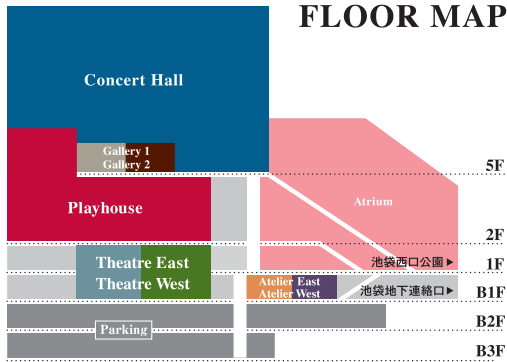

東京
芸術
劇場

Tokyo
Metropolitan
Theatre

1F 東京芸術劇場ボックスオフィス

(チケット・総合案内カウンター)
予約 | 0570-010-296
お問合せ | (休館日を除く10:00~19:00)

5F 託児サービス

東京芸術劇場で公演ご鑑賞のお客様のお子様をお預かりします。(要予約)
HITOWAキャリアサポート株式会社 わらべうた
お問合せ | 0120-415-306
(平日9:00~17:00)

B2F・B3F 東京芸術劇場駐車場

利用料金 | 300円/30分
営業時間 | 7:00~24:00
お問合せ | 03-6914-0019