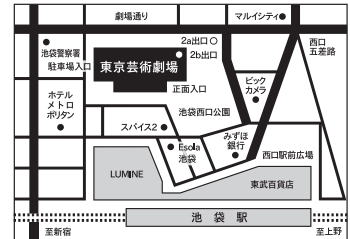

共催:東京芸術劇場(公益財団法人東京都歴史文化財団)

東京
芸術
劇場

Tokyo
Metropolitan
Theatre

1F 東京芸術劇場ボックスオフィス

(チケット・総合案内カウンター)
予約 | 0570-010-296
お問合せ | (休館日を除く10:00~19:00)

5F 託児サービス

東京芸術劇場で公演ご鑑賞のお客様のお子様をお預かりします。(要予約)
HITOWAキャリアサポート株式会社 わらべうた
お問合せ | 0120-415-306
(平日9:00~17:00)

B2F・B3F 東京芸術劇場駐車場

利用料金 | 300円/30分
営業時間 | 7:00~24:00
お問合せ | 03-6914-0019

〒171-0021 東京都豊島区西池袋1-8-1

開館時間 | 9:00~22:00 (休館日を除く)

お問合せ | 03-5391-2111

JR、東京メトロ、東武東上線、西武池袋線池袋駅西口より徒歩2分。池袋駅地下通路の2b出口に直結しています。

〈東京芸術劇場パートナー協賛企業・団体 ご芳名〉東京芸術劇場の年間事業運営に賛同し、ご支援してくださっている方々です。