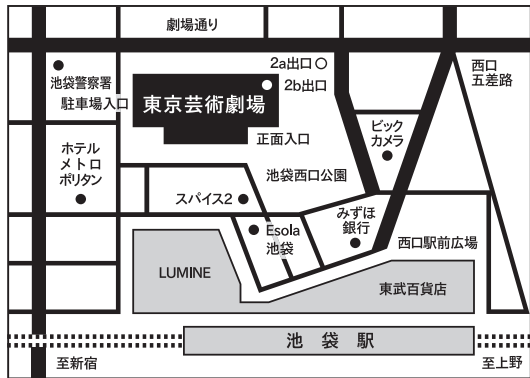

東京芸術劇場

Tokyo Metropolitan Theatre

www.geigeki.jp

〒171-0021 東京都豊島区西池袋1-8-1
| 開館時間 | 9:00~22:00 (休館日を除く)
| 代表電話 | 03-5391-2111
JR、東京メトロ、東武東上線、西武池袋線池袋駅西口より徒歩2分。池袋駅地下通の2b出口に直結しています。

1F 東京芸術劇場ボックスオフィス
(チケット・総合案内カウンター)
| 予約 | **0570-010-296**
| お問合せ | (休館日を除く10:00~19:00)

5F 託児サービス
東京芸術劇場で公演ご鑑賞のお客様のお子様をお預かりします。(要予約)
株式会社ミラクス ミラクスシッター
| お問合せ | **0120-415-306**
(平日9:00~17:00)

B2F B3F 東京芸術劇場駐車場
| 利用料金 | 310円/30分
| 営業時間 | 7:00~24:00
| お問合せ | **03-6914-0019**

〈東京芸術劇場パートナー協賛企業・団体 ご芳名〉 東京芸術劇場の年間事業運営に賛同し、ご支援くださっている方々です。

アサヒグループホールディングス株式会社
住友生命保険相互会社
Bloomberg L.P.

キックマン株式会社
株式会社リソー教育

株式会社アートプリントジャパン
株式会社イープラス
池袋西口商店街連合会
株式会社ヴォートル
オルガノ株式会社
国際興業株式会社
コトブキシーティング株式会社

株式会社サンシャインシティ
三精テクノロジーズ株式会社
サントリーホールディングス株式会社
株式会社ジェイアール東日本ビルディング
西武鉄道株式会社
第一生命保険株式会社
株式会社竹中工務店
多摩美術大学
株式会社帝国ホテル
株式会社テレビ朝日
株式会社テレ・ポーズ
デンカ株式会社
東京メトロポリタンテレビジョン株式会社
東京臨海熱供給株式会社

東武鉄道株式会社
株式会社東武百貨店
凸版印刷 三幸会
トヨタ自動車株式会社
西池袋熱供給株式会社
日本生命保険相互会社
東日本旅客鉄道株式会社 池袋駅
びあ株式会社
株式会社フジテレビジョン
ホテルメトロポリタン
株式会社松村電機製作所
丸茂電機株式会社
三井金属商事株式会社
三菱地所株式会社

株式会社三菱UFJ銀行
ミュージックスタジオ・フォルテ
ヤマハサウンドシステム株式会社
読売新聞 東京本社
立教大学
株式会社ルミネ 池袋店
レンゴー株式会社
株式会社ローソンエンタテインメント
株式会社WOWOW
渡邊建設株式会社

他 匿名 5法人 (2023年10月現在)

※東京芸術劇場では、パートナー協賛の申し込みを随時受け付けております。詳細は、公式HPをご覧ください。 Tel. 03-5391-2117
※個人の方からのオンラインによるご寄附も受け付けております。一口2,000円～。詳細・お問合せ：(公財)東京都歴史文化財団HP <https://www.rekibun.or.jp/kifu/>