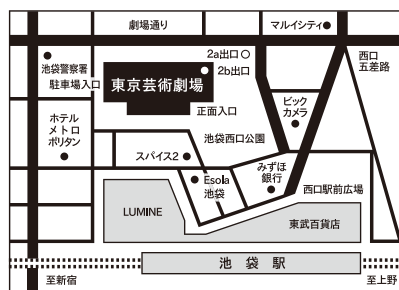

Tokyo  
Metropolitan  
Theatre

Concert Hall

Playhouse

Theatre East

Theatre West

FLOOR MAP

1F 東京芸術劇場ボックスオフィス  
(チケット・総合案内カウンター)

予約 | 0570-010-296  
お問合せ (休館日を除く10:00～19:00)

5F 芸術キッズルーム ミュース  
(託児サービス)

東京芸術劇場でご鑑賞のお客様に開演1時間前～  
終演後30分までお子様をお預かり致します。

利用料金 | 生後4ヶ月～1歳児:2,000円/  
2歳～6歳児:1,000円  
お問合せ | 03-3981-7003

B2F・B3F 東京芸術劇場駐車場

利用料金 | 300円/30分  
営業時間 | 7:00～24:00  
お問合せ | 03-6914-0019