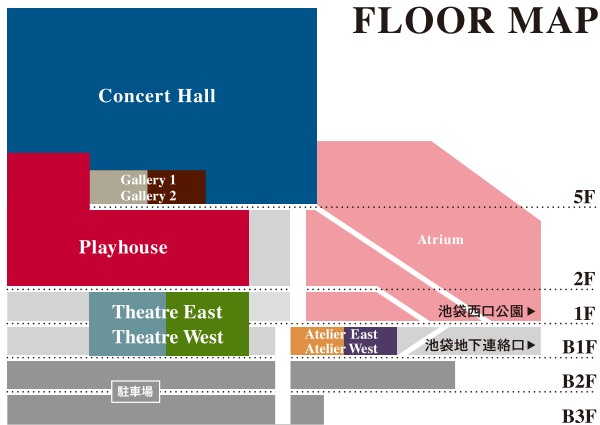

FLOOR MAP

1F 東京芸術劇場ボックスオフィス
(チケット・総合案内カウンター)

予約 | 0570-010-296
お問合せ (休館日を除く10:00～19:00)

5F 芸術キッズルーム ミュース
(託児サービス)

東京芸術劇場でご鑑賞のお客様に開演1時間前～
終演後30分までお子様をお預かり致します。

利用料金 | 生後4ヶ月～1歳児:2,000円/
2歳～6歳児:1,000円
お問合せ | 03-3981-7003

B2F・B3F 東京芸術劇場駐車場

利用料金 | 300円/30分
営業時間 | 7:00～24:00
お問合せ | 03-6914-0019