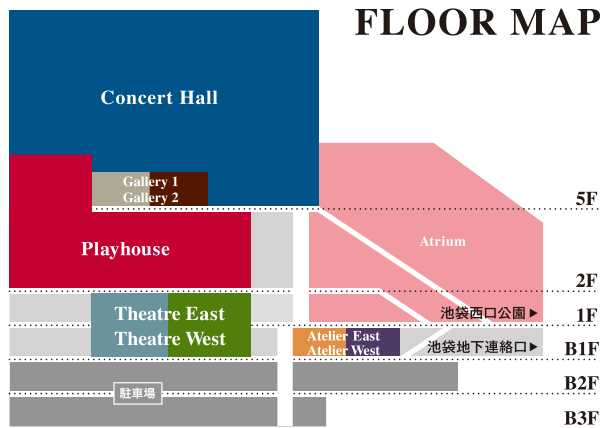

## ■REPORT

バックステージツアー(プレイハウス編)

## ■CALENDAR

1月・2月・3月

対談 ひびのこづえ

NODA・MAP第17回公演「エッグ」(2012)より  
撮影:岡本隆史

COVER PHOTO

「エッグ」

作・演出:野田秀樹 音楽:椎名林檎  
出演:妻夫木 聡 深津絵里 仲村トオル 秋山菜津子  
大倉孝二 藤井隆 野田秀樹 橋爪 功

東京公演:2月3日(火)~22日(日)東京芸術劇場プレイハウス  
パリ公演:3月3日(火)~3月8日(日)国立シャイヨー劇場(正式招待)  
大阪公演:3月26日(木)~4月8日(水)シアターBRAVA!  
北九州公演:4月16日(木)~4月19日(日)北九州芸術劇場大ホール

東京  
芸術  
劇場

Tokyo  
Metropolitan  
Theatre

FLOOR MAP

1F 東京芸術劇場ボックスオフィス  
(チケット・総合案内カウンター)

予約  
お問合せ | 0570-010-296  
(休館日を除く10:00~19:00)

5F 芸術キッズルーム ミュース  
(託児サービス)

東京芸術劇場でご鑑賞のお客様に開演1時間前~  
終演後30分までお子様をお預かり致します。