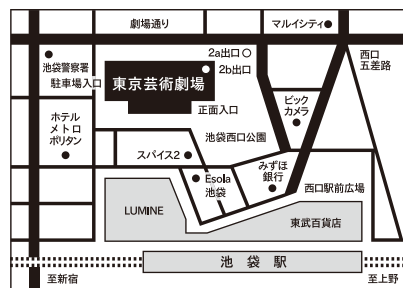

## ■REPORT

バックステージツアー(プレイハウス編)

## ■CALENDAR

1月・2月・3月

対談 ひびのこづえ

NODA・MAP第17回公演「エッグ」(2012)より  
撮影:岡本隆史

COVER PHOTO

「エッグ」

作・演出:野田秀樹 音楽:椎名林檎  
出演:妻夫木 聡 深津絵里 仲村トオル 秋山菜津子  
大倉孝二 藤井隆 野田秀樹 橋爪 功

東京公演:2月3日(火)~22日(日)東京芸術劇場プレイハウス  
パリ公演:3月3日(火)~3月8日(日)国立シャイヨー劇場(正式招待)  
大阪公演:3月26日(木)~4月8日(水)シアターBRAVA!  
北九州公演:4月16日(木)~4月19日(日)北九州芸術劇場大ホール

東京  
芸術  
劇場

Tokyo  
Metropolitan  
Theatre

FLOOR MAP

1F 東京芸術劇場ボックスオフィス  
(チケット・総合案内カウンター)

予約  
お問合せ | 0570-010-296  
(休館日を除く10:00~19:00)

5F 芸術キッズルーム ミュース  
(託児サービス)

東京芸術劇場でご鑑賞のお客様に開演1時間前~  
終演後30分までお子様をお預かり致します。

利用料金 | 生後4ヶ月~1歳児:2,160円/  
2歳~6歳児:1,080円

お問合せ | 03-3981-7003

4月1日以降のご利用については  
03-5391-2111(代)までお問合せ下さい。

B2F・B3F 東京芸術劇場駐車場

利用料金 | 300円/30分

営業時間 | 7:00~24:00

お問合せ | 03-6914-0019

〒171-0021 東京都豊島区西池袋1-8-1