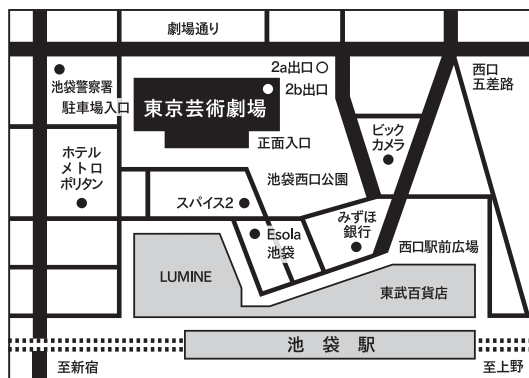

# 東京芸術劇場

Tokyo Metropolitan Theatre

www.geigeki.jp

〒171-0021 東京都豊島区西池袋1-8-1

開館時間 | 9:00~22:00 (休館日を除く)

代表電話 | 03-5391-2111

JR、東京メトロ、東武東上線、西武池袋線池袋駅西口より徒歩2分。池袋駅地下通の2b出口に直結しています。