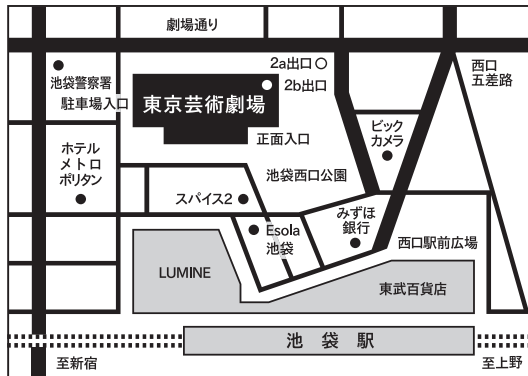

東京 芸術 劇場

Tokyo
Metropolitan
Theatre

www.geigeki.jp

〒171-0021 東京都豊島区西池袋1-8-1

開館時間 | 9:00~22:00(休館日を除く)

代表電話 | 03-5391-2111

JR、東京メトロ、東武東上線、西武池袋線池袋駅西口より徒歩2分。池袋駅地下通道の2b出口に直結しています。

1F 東京芸術劇場ボックスオフィス (チケット・総合案内カウンター)

予約
お問合せ | 0570-010-296
(休館日を除く10:00~19:00)

5F 託児サービス

東京芸術劇場で公演ご鑑賞のお客様のお子様をお預かりします。(要予約)
株式会社ミラクス ミラクスシッター

お問合せ | 0120-415-306
(平日9:00~17:00)

B2F B3F 東京芸術劇場駐車場

利用料金 | 310円/30分
営業時間 | 7:00~24:00
お問合せ | 03-6914-0019

〈東京芸術劇場パートナー企業・団体 ご芳名〉東京芸術劇場の年間事業運営に賛同し、ご支援くださっている企業・団体のみなさまです。

アサヒグループホールディングス株式会社
住友生命保険相互会社
Bloomberg L.P.

キッコーマン株式会社
東京メトロポリタンテレビジョン株式会社

株式会社アートプリントジャパン
株式会社イープラス
池袋西口商店街連合会
株式会社ヴォートル
オルガノ株式会社
有限会社香山建築研究所
国際興業株式会社

コトブキシーティング株式会社
株式会社サンシャインシティ
三精テクノロジーズ株式会社
サントリーホールディングス株式会社
株式会社ジェイアール東日本ビルディング
株式会社ステージワークURAK
西武鉄道株式会社
株式会社そごう・西武
第一生命保険株式会社
株式会社竹中工務店
多摩美術大学
株式会社帝国ホテル
株式会社テレビ朝日
株式会社テレ・ポーズ

デンカ株式会社
株式会社東京ビッグサイト
東京臨海熱供給株式会社
東武鉄道株式会社
株式会社東武百貨店
凸版印刷 三幸会
トヨタ自動車株式会社
西池袋熱供給株式会社
東日本旅客鉄道株式会社 池袋駅
びあ株式会社
株式会社フジテレビジョン
ホテルメトロポリタン
株式会社松村電機製作所
丸茂電機株式会社

三菱地所株式会社
株式会社三菱UFJ銀行
ミュージックスタジオ・フォルテ
ヤマハサウンドシステム株式会社
読売新聞 東京本社
株式会社リソー教育
立教大学
株式会社リミネ 池袋店
レンゴー株式会社
株式会社ローソンエンタテインメント
渡邊建設株式会社

他 匿名 2法人 (2024年7月現在)