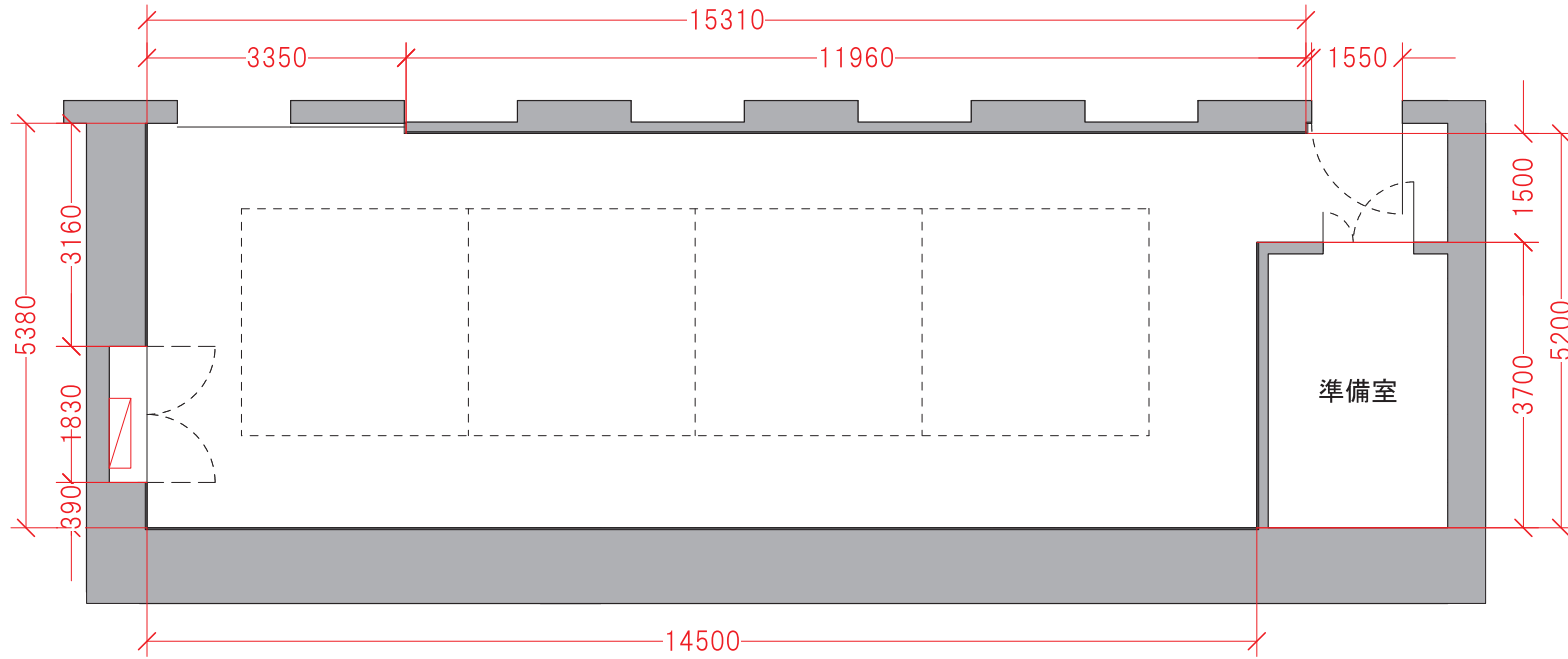

アトリエ イースト

単位:mm

東京 芸術 劇場 Tokyo Metropolitan Theatre 20120525	アトリエ イースト 〒171-0021 東京都豊島区西池袋1-8-1 TEL 03-5391-2111 FAX 03-5391-2215
	催事名 /
	Memo
	_____
	_____
Scale 1:100 (A4) Date / /