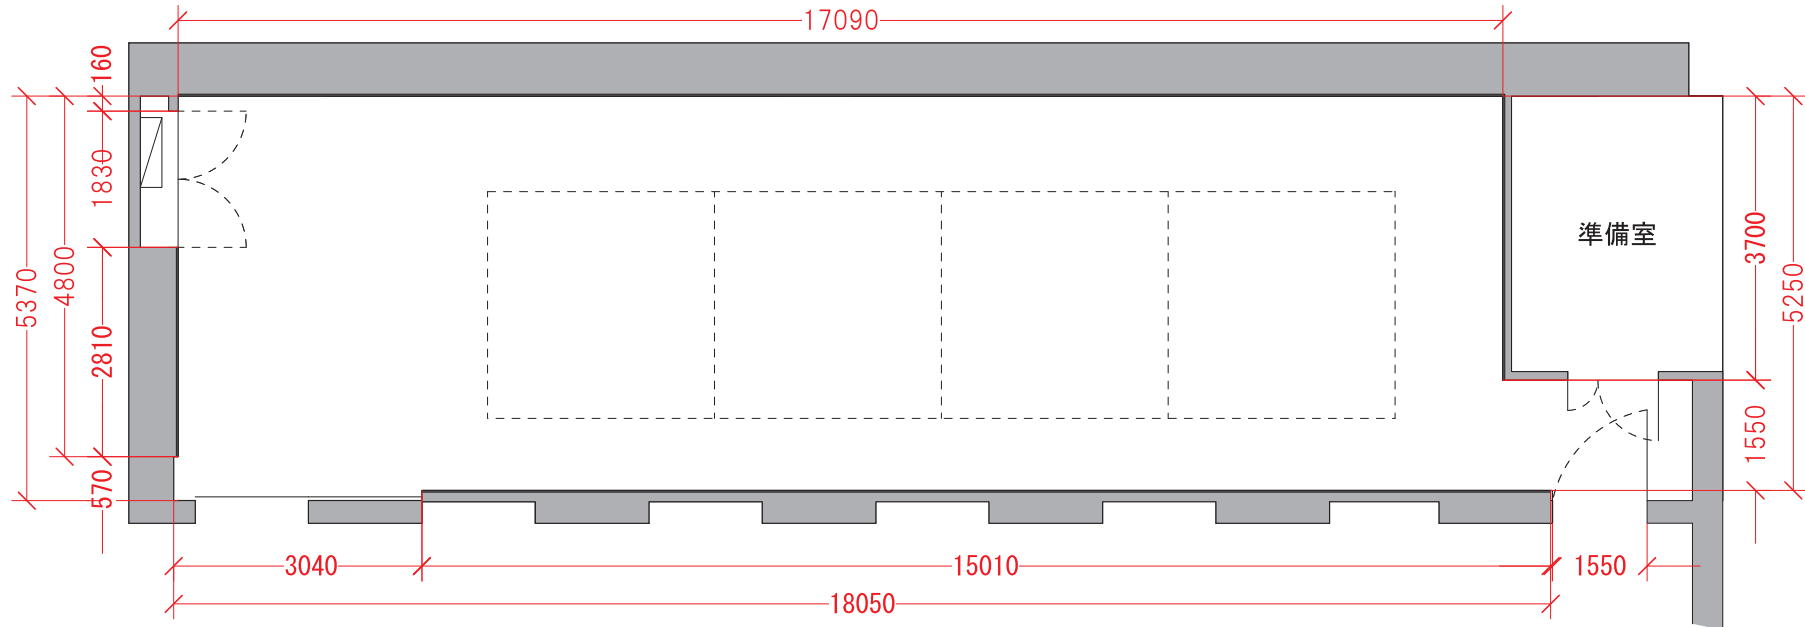

アトリエ ウェスト

単位:mm

東京 芸術 劇場 Tokyo Metropolitan Theatre 20120525	アトリエ ウェスト 〒171-0021 東京都豊島区西池袋1-8-1 TEL 03-5391-2111 FAX 03-5391-2215
	催事名 /
	Memo
	_____
	Scale 1:100 (A4) Date / /