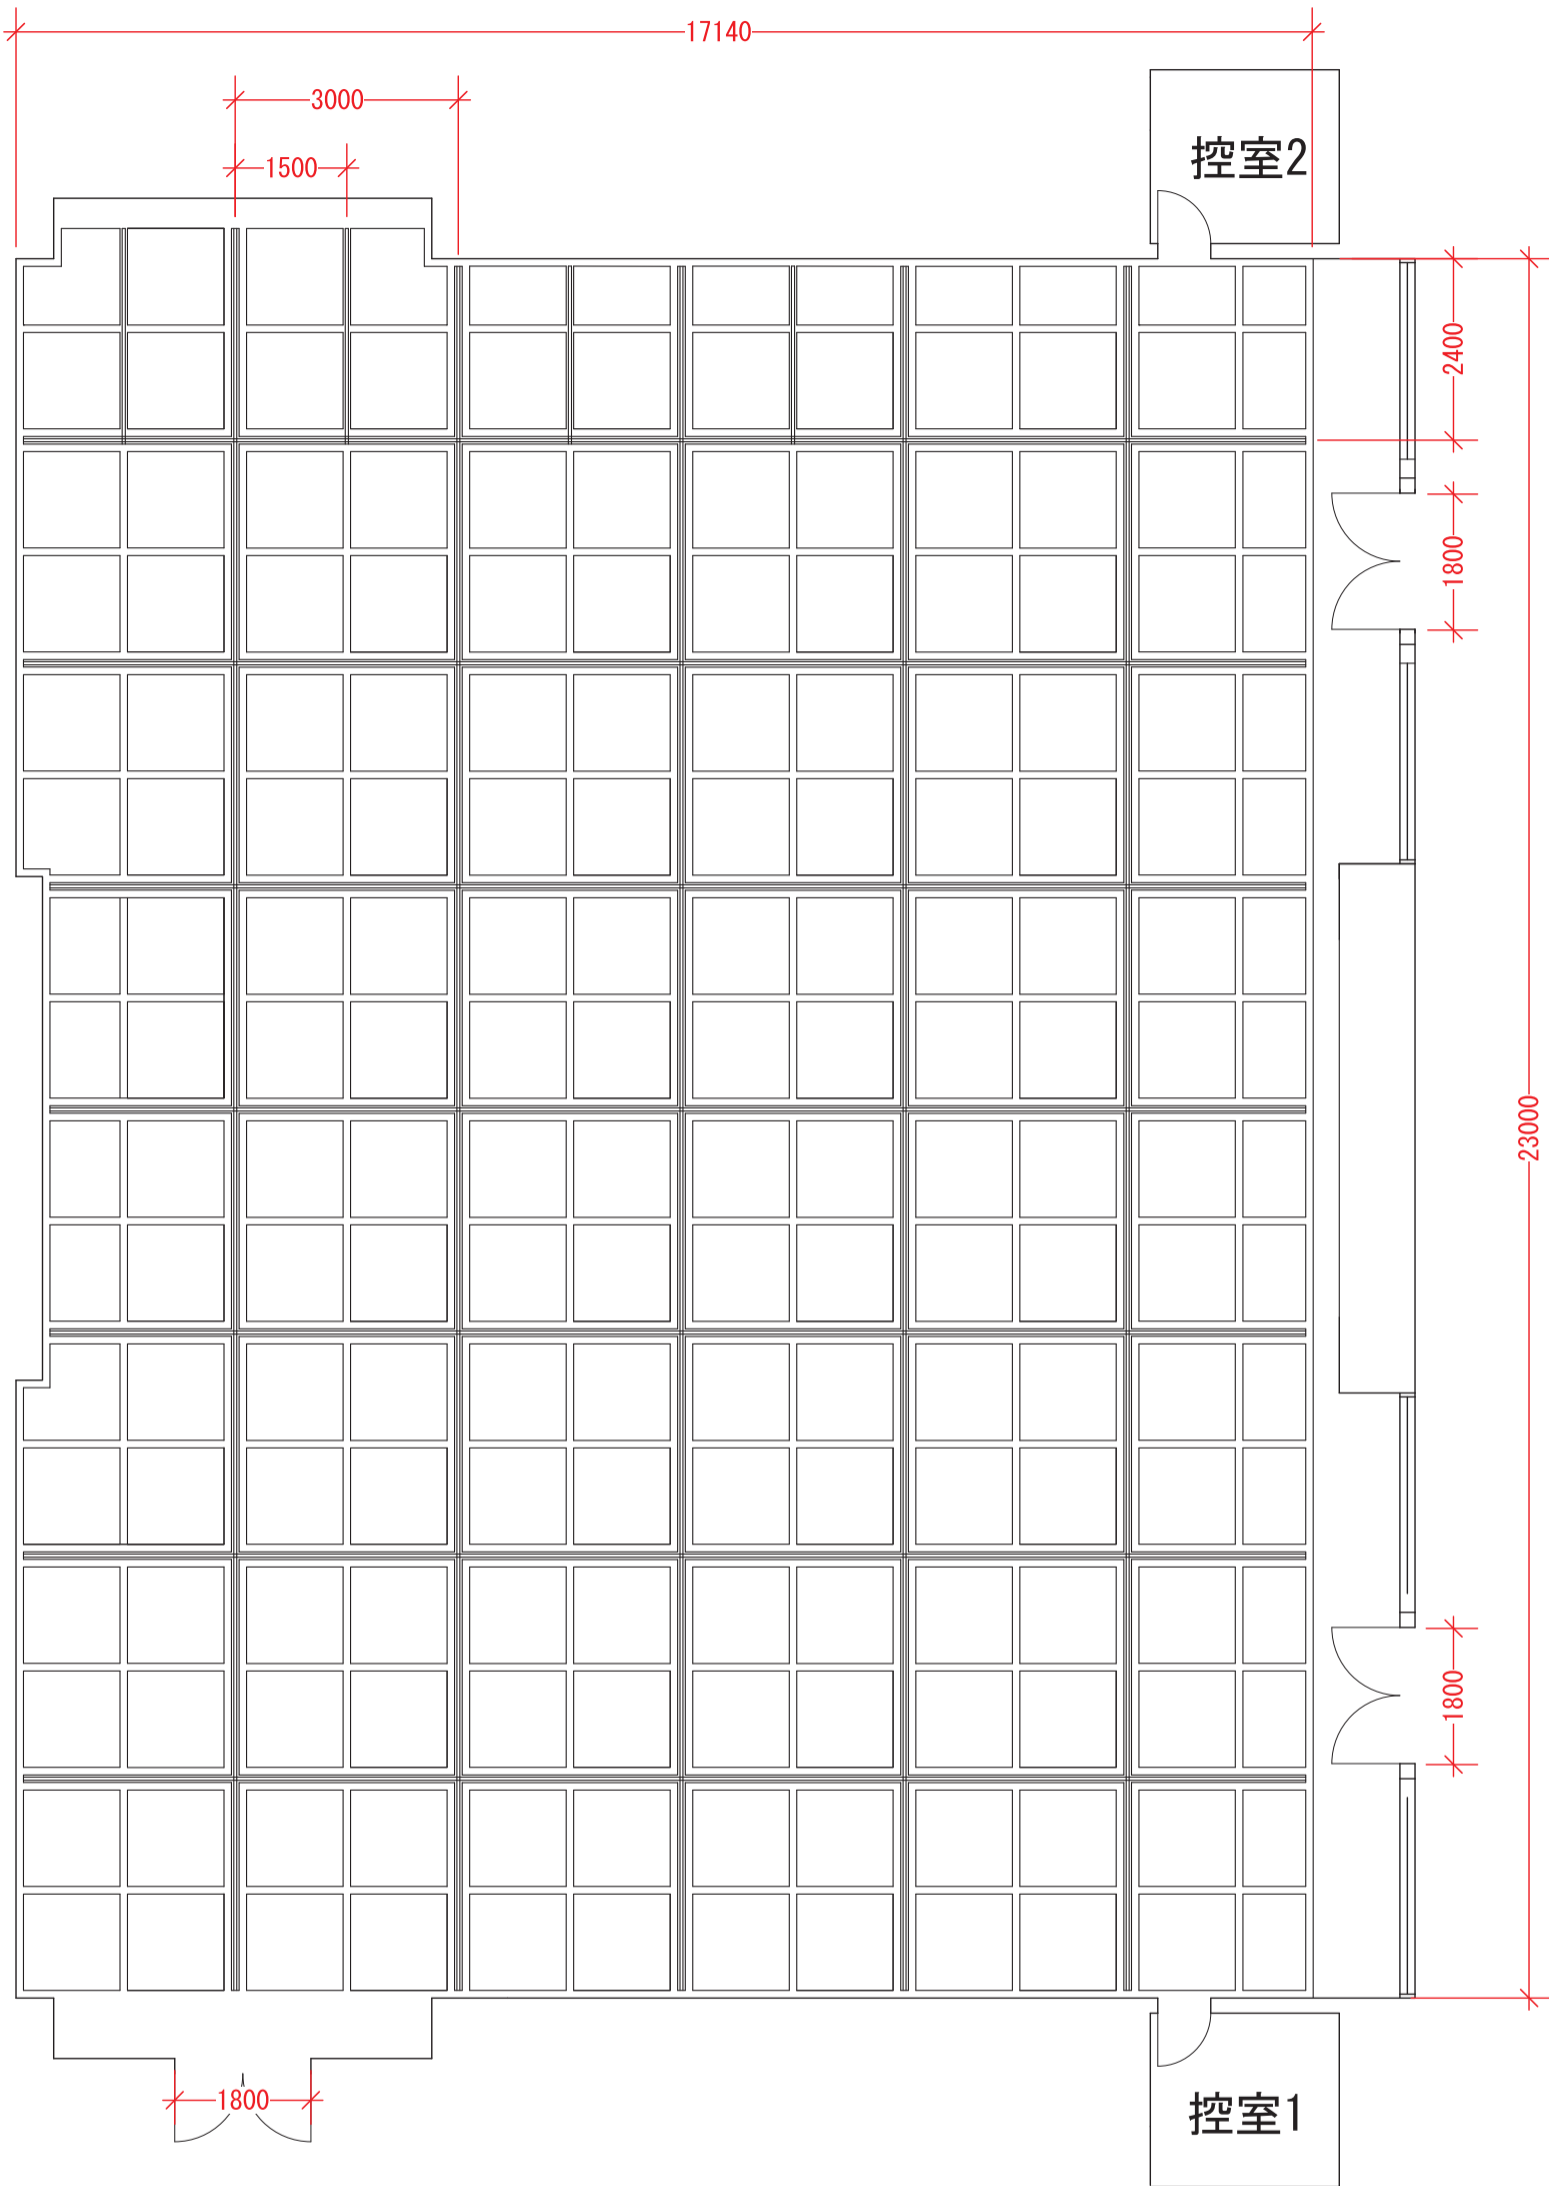

# ギャラリー1

単位:mm

東京  
芸術  
劇場

〒171-0021 東京都豊島区西池袋1-8-1  
TEL 03-5391-2111 FAX 03-5391-2215

催事名 / \_\_\_\_\_  
Memo \_\_\_\_\_  
Scale 1:100 (A4) Date / /

Tokyo Metropolitan Theatre  
20120601

天井高≒3600mm

- 展示移動壁 : 幅4000×高3450mm 16枚
- 遮音移動壁 : 幅4000×高3600mm 3枚
- 幅5000×高3600mm 1枚

※ 図面は予告無く変更になる場合があります。ご利用の際は事前に劇場までご確認ください。