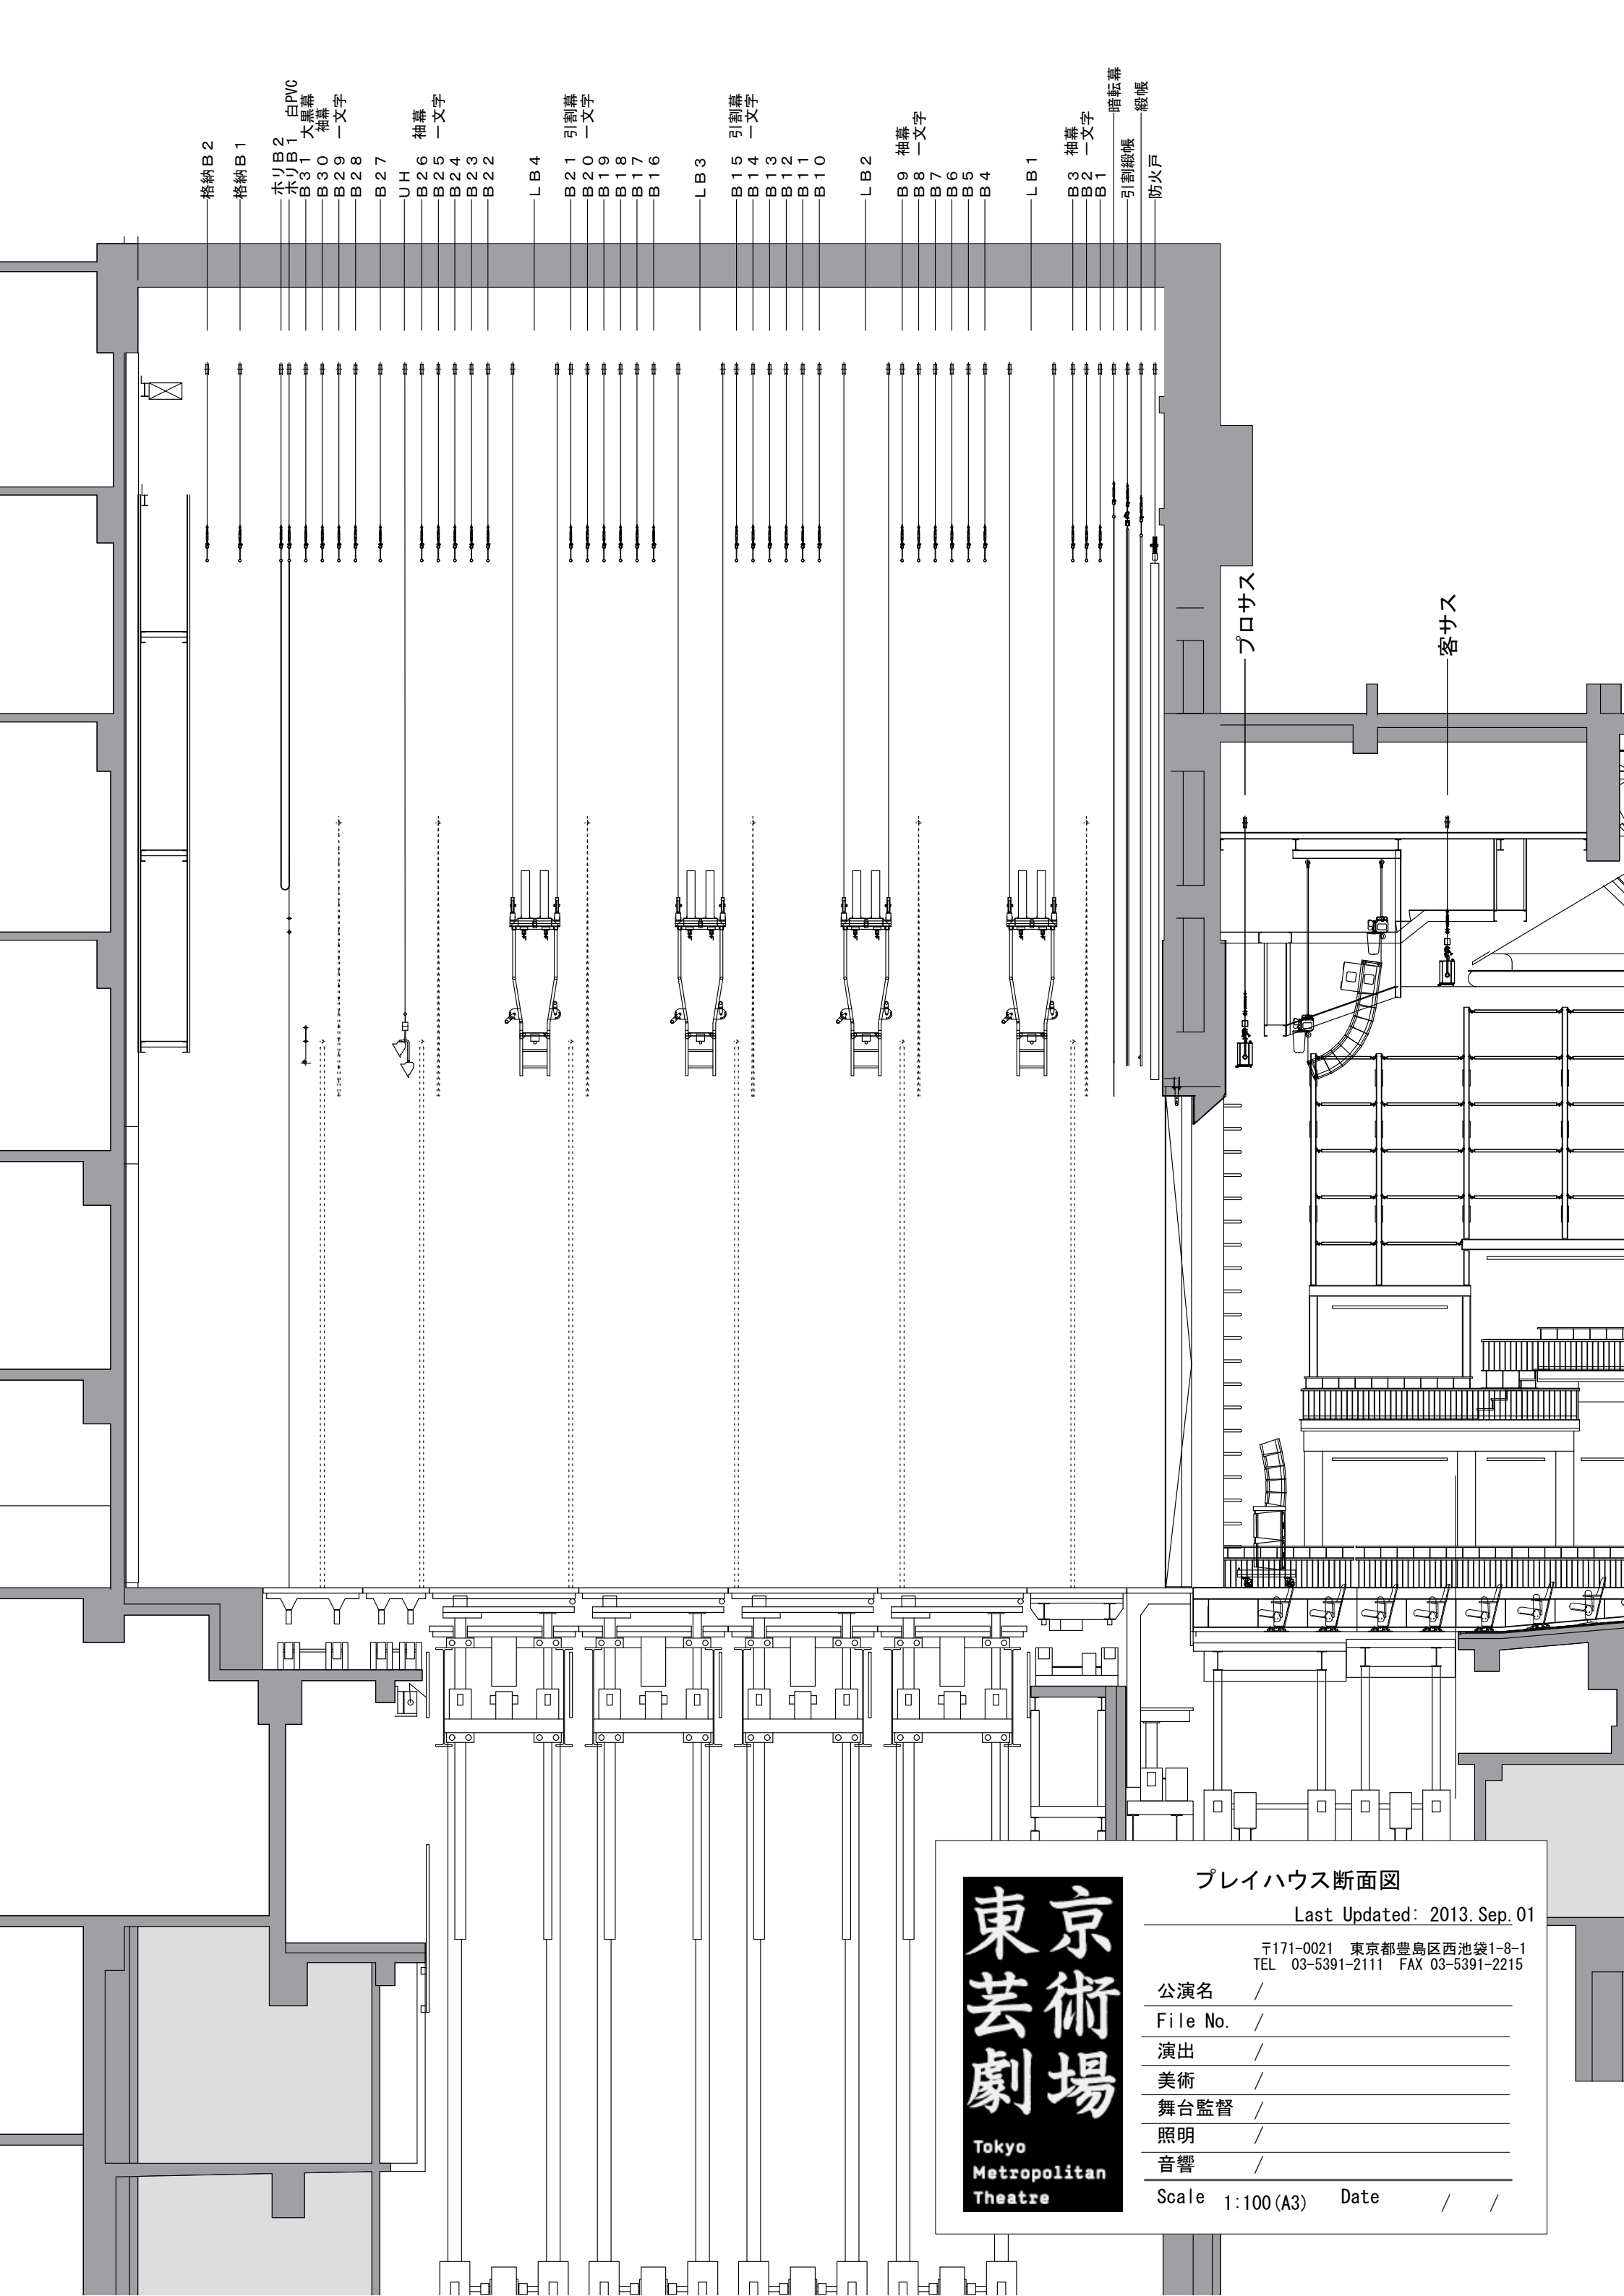

格納B2
格納B1
ホリB2 白PVC
ホリB1 大黒幕
B31 袖幕
B30 一文字
B29
B28
B27
UH
袖幕
B26 一文字
B25
B24
B23
B22
LB4
B21 引割幕
B20 一文字
B19
B18
B17
B16
LB3
B15 引割幕
B14 一文字
B13
B12
B11
B10
LB2
B9 袖幕
B8 一文字
B7
B6
B5
B4
LB1
B3 袖幕
B2 一文字
B1
引割幕
暗転幕
縦帳
防火戸

プロサス

客サス

東京
芸術
劇場

Tokyo
Metropolitan
Theatre

プレイハウス断面図
Last Updated: 2013. Sep. 01
〒171-0021 東京都豊島区西池袋1-8-1
TEL 03-5391-2111 FAX 03-5391-2215

公演名	/
File No.	/
演出	/
美術	/
舞台監督	/
照明	/
音響	/
Scale 1:100 (A3)	Date / /