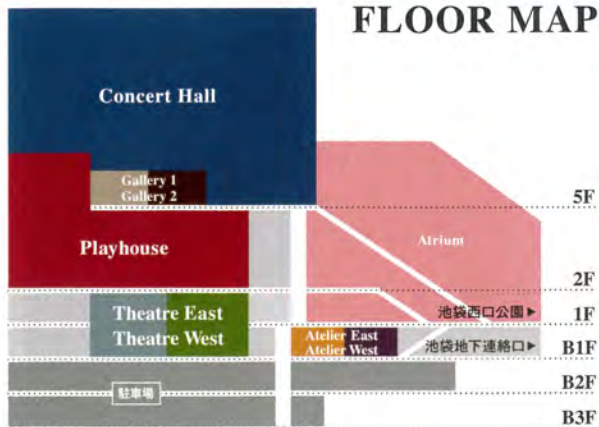

～見て、もっとよく見て!～

**6月6日[木]～9日[日]**  
プレイハウス

構想・演出・舞台デザイン:ズィメルマン エド・ペロ  
構成:ディミトリ・ド・ペロ  
振付:マルタン・ズィメルマン  
出演:タンジール・アクロパティックグループ

**東京芸術劇場**

Tokyo Metropolitan Theatre

**FLOOR MAP**

**1F 東京芸術劇場ボックスオフィス**  
(チケット・総合案内カウンター)  
|チケットの予約・お問合せ|  
**0570-010-296**  
(休館日を除く10:00～19:00)

**5F 芸術キッズルーム ミューズ**  
(託児サービス)  
東京芸術劇場でご鑑賞のお客様に開演1時間前～終演後30分までお子様をお預かり致します。  
|利用料金| 生後4ヶ月～1歳児:2,000円/  
2歳～6歳児:1,000円  
**お問合せ| 03-3981-7003**

**B2F・B3F 東京芸術劇場駐車場**  
|利用料金| 300円/30分 |営業時間| 7:00～24:00  
**お問合せ| 03-6914-0019** (24時間)