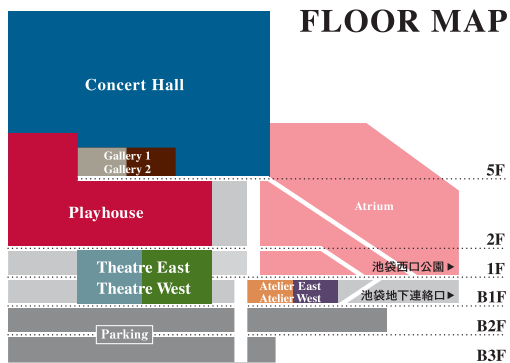

ラ・フォル・ジュルネ
TOKYO2018 ほか

野田秀樹

COVER PHOTO

東京芸術劇場
コンサートホール 入口(アート広場)

東京
芸術
劇場

Tokyo
Metropolitan
Theatre

1F 東京芸術劇場ボックスオフィス
(チケット・総合案内カウンター)

予約 0570-010-296
お問合せ (休館日を除く10:00~19:00)
4月1日(日)はサービスをお休みいたします。