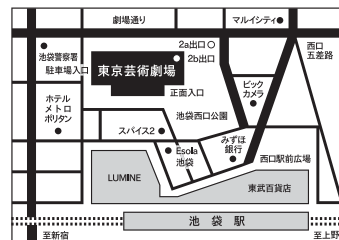

モダンスイマーズ
句読点三部作

イキウメ

「図書館的人生 Vol.4
襲ってくるもの」

インタビュー

東京芸術劇場芸術監督

CALENDAR

4月・5月・6月

大道芸／芸劇+まちがく／
回遊美術館

ラ・フォル・ジュルネ
TOKYO2018 ほか

野田秀樹

COVER PHOTO

東京芸術劇場
コンサートホール 入口(アート広場)

東京
芸術
劇場

Tokyo
Metropolitan
Theatre

1F 東京芸術劇場ボックスオフィス
(チケット・総合案内カウンター)

予約 0570-010-296
お問合せ (休館日を除く10:00~19:00)
4月1日(日)はサービスをお休みいたします。

5F 託児サービス

東京芸術劇場で公演ご鑑賞のお客様
のお子様をお預かりします。(要予約)
HITOWAキャリアサポート株式会社 わらべうた
お問合せ 0120-415-306
(平日9:00~17:00)

B2F・B3F 東京芸術劇場駐車場

利用料金 | 300円/30分
営業時間 | 7:00~24:00
お問合せ | 03-6914-0019

T171-0021 東京都豊島区西池袋1-8-1

開館時間 | 9:00~22:00 (休館日も除く)