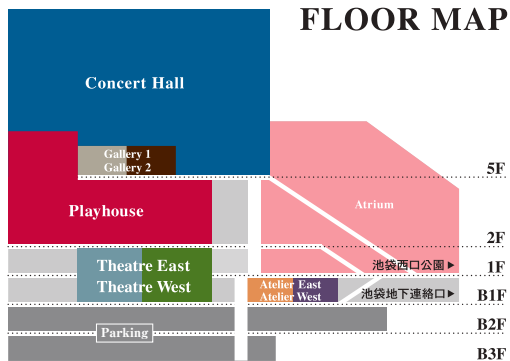

東京
芸術
劇場

Tokyo
Metropolitan
Theatre

1F 東京芸術劇場ボックスオフィス

(チケット・総合案内カウンター)
予約 | 0570-010-296
お問合せ | (休館日を除く10:00~19:00)

5F 託児サービス

東京芸術劇場で公演ご鑑賞のお客様のお子様をお預かりします。(要予約)
HITOWAキャリアサポート株式会社 わらべうた
お問合せ | 0120-415-306
(平日9:00~17:00)

B2F・B3F 東京芸術劇場駐車場

利用料金 | 300円/30分
営業時間 | 7:00~24:00
お問合せ | 03-6914-0019