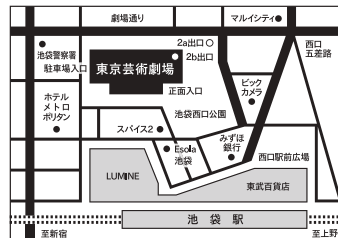

芸術監督 野田秀樹

COVER PHOTO

NODA・MAP第22回公演
「廣作 桜の森の満開の下」

9月1日(土)~12日(水) / 11月3日(土・祝)~25日(日)
プレイハウス

坂口安吾作品集より

作・演出:野田秀樹

出演:妻夫木聡 深津絵里 天海祐希 古田新太
秋山菜津子 大倉孝二 藤井隆 村岡希美
門脇麦 池田成志 銀粉蝶 野田秀樹

東京
芸術
劇場

Tokyo
Metropolitan
Theatre

1F 東京芸術劇場ボックスオフィス

(チケット・総合案内カウンター)
予約 | 0570-010-296
お問合せ | (休館日を除く10:00~19:00)

5F 託児サービス

東京芸術劇場で公演ご鑑賞のお客様のお子様をお預かりします。(要予約)
HITOWAキャリアサポート株式会社 わらべうた
お問合せ | 0120-415-306
(平日9:00~17:00)

B2F・B3F 東京芸術劇場駐車場

利用料金 | 300円/30分
営業時間 | 7:00~24:00
お問合せ | 03-6914-0019

〒171-0021 東京都豊島区西池袋1-8-1
| 開館時間 | 9:00~22:00 (休館日を除く)
| お問合せ | 03-5391-2111
JR、東京メトロ、東武東上線、西武池袋線池袋駅西口より徒歩2分。池袋駅地下通路の2b出口に直結しています。

〈東京芸術劇場パートナー協賛企業・団体 ご芳名〉東京芸術劇場の年間事業運営に賛同し、ご支援してくださっている方々です。