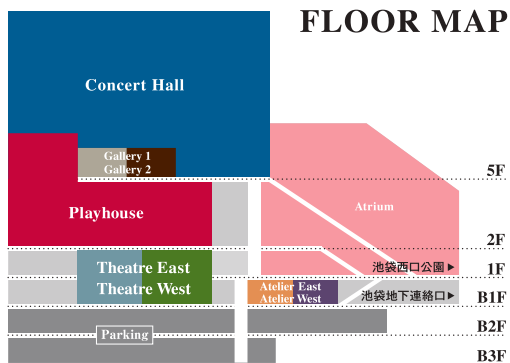

東京 芸術 劇場

Tokyo
Metropolitan
Theatre

1F 東京芸術劇場ボックスオフィス

(チケット・総合案内カウンター)
予約 | **0570-010-296**
お問合せ | (休館日を除く10:00~19:00)

5F 託児サービス

東京芸術劇場で公演ご鑑賞のお客様のお子様をお預かりします。(要予約)
HITOWAキャリアサポート株式会社 わらべうた
お問合せ | **0120-415-306**
(平日9:00~17:00)

B2F・B3F 東京芸術劇場駐車場

利用料金 | 300円/30分
営業時間 | 7:00~24:00
お問合せ | **03-6914-0019**