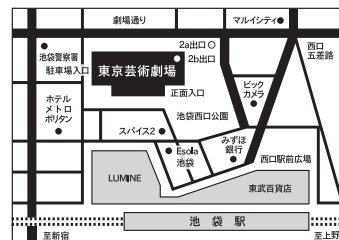

東京 芸術 劇場

Tokyo
Metropolitan
Theatre

1F 東京芸術劇場ボックスオフィス

(チケット・総合案内カウンター)
予約 | **0570-010-296**
お問合せ | (休館日を除く10:00~19:00)

5F 託児サービス

東京芸術劇場で公演ご鑑賞のお客様のお子様をお預かりします。(要予約)
HITOWAキャリアサポート株式会社 わらべうた
お問合せ | **0120-415-306**
(平日9:00~17:00)

B2F・B3F 東京芸術劇場駐車場

利用料金 | 300円/30分
営業時間 | 7:00~24:00
お問合せ | **03-6914-0019**

〒171-0021 東京都豊島区西池袋1-8-1

開館時間 | 9:00~22:00 (休館日を除く)

お問合せ | **03-5391-2111**

JR、東京メトロ、東武東上線、西武池袋線池袋駅西口より徒歩2分。池袋駅地下通路の2b出口に直結しています。