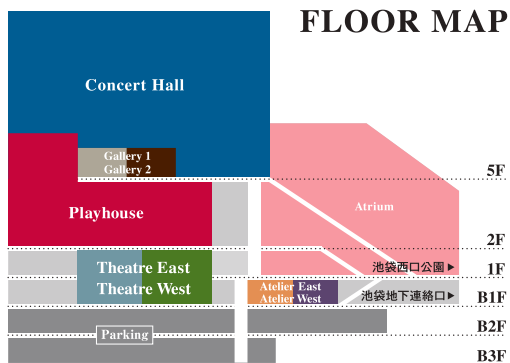

◆INTERVIEW

東京芸術劇場芸術監督

野田秀樹

COVER PHOTO

東京芸術劇場
プレイハウス 客席壁面

東京
芸術
劇場

Tokyo
Metropolitan
Theatre

1F 東京芸術劇場ボックスオフィス