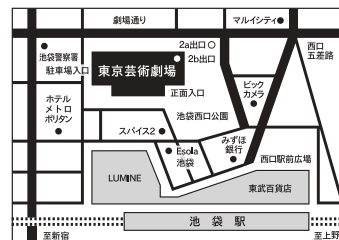

芸劇dance ローザス
「A LOVE Supreme~至上の愛」
「バッハ無伴奏チェロ組曲」

韓国ナショナル・シアターカンパニー
「ポッコちゃん
~星新一 ショートショートセレクション~」

演出:熊林弘高
「お気に召すまま」

中国国家話劇院
「リチャード三世」

「K.テンペスト2019」ほか

◆CALENDAR
4月・5月・6月

池袋モンパルナス回遊美術館 /
芸劇+まちがく ほか

響きあうアジア2019 ほか

◆INTERVIEW

東京芸術劇場芸術監督

野田秀樹

COVER PHOTO

東京芸術劇場
プレイハウス 客席壁面

東京
芸術
劇場

Tokyo
Metropolitan
Theatre

1F 東京芸術劇場ボックスオフィス

(チケット・総合案内カウンター)
予約 | 0570-010-296
お問合せ | (休館日を除く10:00~19:00)

5F 託児サービス

東京芸術劇場で公演ご鑑賞のお客様のお子様をお預かりします。(要予約)
HITOWAキャリアサポート株式会社 わらべうた
お問合せ | 0120-415-306
(平日9:00~17:00)

B2F・B3F 東京芸術劇場駐車場

利用料金 | 300円/30分
営業時間 | 7:00~24:00
お問合せ | 03-6914-0019