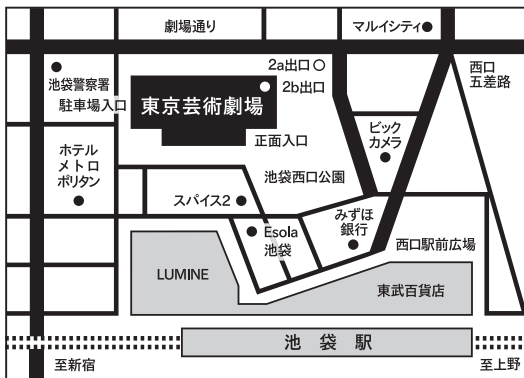

〒171-0021 東京都豊島区西池袋1-8-1

開館時間 | 9:00~22:00 (休館日を除く)

代表電話 | 03-5391-2111

JR、東京メトロ、東武東上線、西武池袋線池袋駅西口より徒歩2分。池袋駅地下通路の2b出口に直結しています。

1F 東京芸術劇場ボックスオフィス
(チケット・総合案内カウンター)

予約 | **0570-010-296**
お問合せ | (休館日を除く10:00~19:00)

5F 託児サービス

東京芸術劇場で公演ご鑑賞のお客様のお子様をお預かりします。(要予約)
HITOWAキャリアサポート株式会社 わらべうた

お問合せ | **0120-415-306**
(平日9:00~17:00)

B2F B3F 東京芸術劇場駐車場

利用料金 | 310円/30分

営業時間 | 7:00~24:00

お問合せ | **03-6914-0019**

〈東京芸術劇場パートナー協賛企業・団体 ご芳名〉 東京芸術劇場の年間事業運営に賛同し、ご支援くださっている方々です。

アサヒグループホールディングス株式会社
住友生命保険相互会社
Bloomberg L.P.

キッコーマン株式会社
香山壽夫建築研究所
三精テクノロジーズ株式会社
住友化学株式会社
株式会社竹中工務店
ぴあ株式会社
丸茂電機株式会社
ヤマハサウンドシステム株式会社

アサヒグループ食品株式会社
株式会社イープラス
池袋西口商店街連合会

株式会社ヴォートル
ANAホールディングス株式会社
オルガノ株式会社
国際興業株式会社
株式会社サンシャインシティ
サントリーホールディングス株式会社
株式会社ジェイアール東日本ビルディング
JXTGホールディングス株式会社
株式会社資生堂
西武鉄道株式会社
ソニー銀行株式会社
第一生命保険株式会社
多摩美術大学
株式会社帝国ホテル
株式会社テレビ朝日
株式会社テレ・ポーズ

デンカ株式会社
東京地下鉄株式会社
東京臨海熱供給株式会社
東武鉄道株式会社
株式会社東武百貨店
常盤興業株式会社
凸版印刷 三幸会
トヨタ自動車株式会社
西池袋熱供給株式会社
日本生命保険相互会社
日本電信電話株式会社
株式会社パルコ
東日本旅客鉄道株式会社 池袋駅
株式会社フジテレビジョン
HOTEL URBAN (ホテルアーバン)
ホテルメトロポリタン

株式会社松尾楽器商会
株式会社松村電機製作所
三井金属商事株式会社
三菱地所株式会社
三菱重工株式会社
株式会社三菱UFJ銀行
ミュージックスタジオ・フォルテ
有限会社ユーシーベンディング商会
養老乃瀧株式会社
読売新聞 東京本社
立教大学
株式会社ルミネ 池袋店
レンゴー株式会社
株式会社ローソンエンタテインメント
株式会社WOWOW
渡邊建設株式会社

他 匿名 6法人 (2020年4月1日現在)