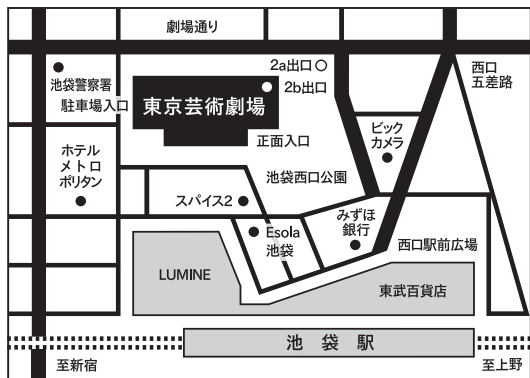

東京芸術劇場

Tokyo Metropolitan Theatre

www.geigeki.jp

編集・発行 公益財団法人東京都歴史文化財団 東京芸術劇場 株式会社 (〒171-0021) REV.146 印刷 株式会社技秀堂 【森無新聞社】

〒171-0021 東京都豊島区西池袋1-8-1
| 開館時間 | 9:00~22:00 (休館日を除く)
| 代表電話 | 03-5391-2111
JR、東京メトロ、東武東上線、西武池袋線池袋駅西口より徒歩2分。池袋駅地下通の2b出口に直結しています。

- **1F** 東京芸術劇場ボックスオフィス (チケット・総合案内カウンター)
  | 予約 | **0570-010-296**
  | お問合せ | (休館日を除く10:00~19:00)
- **5F** 託児サービス
  東京芸術劇場で公演ご鑑賞のお客様のお子様をお預かりします。(要予約)
  株式会社ミラクス ミラクスシッター
  | お問合せ | **0120-415-306**
  (平日9:00~17:00)
- **B2F B3F** 東京芸術劇場駐車場
  | 利用料金 | 310円/30分
  | 営業時間 | 7:00~24:00
  | お問合せ | **03-6914-0019**

〈東京芸術劇場パートナー協賛企業・団体 ご芳名〉 東京芸術劇場の年間事業運営に賛同し、ご支援くださっている方々です。

アサヒグループホールディングス株式会社
住友生命保険相互会社
Bloomberg L.P.

キッコーマン株式会社
株式会社リソー教育

株式会社イープラス
池袋西口商店街連合会
株式会社ヴォートル
オルガノ株式会社
香山壽夫建築研究所
国際興業株式会社
株式会社サンシャインシティ

三精テクノロジーズ株式会社
サントリーホールディングス株式会社
株式会社ジェイアール東日本ビルディング
西武鉄道株式会社
第一生命保険株式会社
株式会社竹中工務店
多摩美術大学
株式会社テレビ朝日
株式会社テレ・ポーズ
デンカ株式会社
東京臨海熱供給株式会社
東武鉄道株式会社
株式会社東武百貨店
凸版印刷 三幸会

トヨタ自動車株式会社
西池袋熱供給株式会社
日本生命保険相互会社
東日本旅客鉄道株式会社 池袋駅
ぴあ株式会社
株式会社フジテレビジョン
ホテルメトロポリタン
株式会社松村電機製作所
丸茂電機株式会社
三井金属商事株式会社
三菱地所株式会社
株式会社三菱UFJ銀行
ミュージックスタジオ・フォルテ
ヤマハサウンドシステム株式会社

読売新聞 東京本社
立教大学
株式会社ルミネ 池袋店
レンゴー株式会社
株式会社ローソンエンタテインメント
株式会社WOWOW
渡邊建設株式会社

他 匿名 4法人 (2022年10月現在)

※東京芸術劇場では、パートナー協賛の申し込みを随時受け付けております。詳細は、公式HPをご覧ください。広報営業係担当まで直接お問合せください。 Tel. 03-5391-2117
※個人の方からのオンラインによるご寄附も受け付けております。一口2,000円〜。詳細・お問合せ: (公財)東京都歴史文化財団HP <https://www.rekibun.or.jp/kifu/>