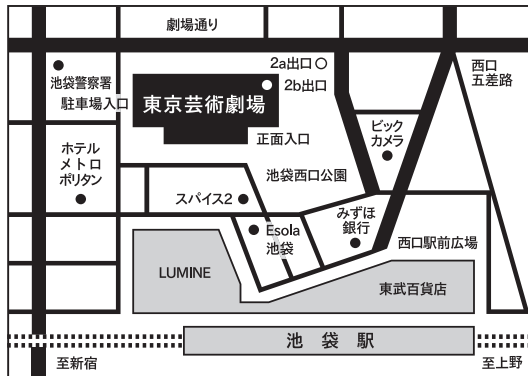

ゆうめい／劇団た組／ピンク・リバティ

NODA・MAP 第26回公演「兎、波を走る」

CALENDAR ▶ 4月・5月・6月

[Column]

「多文化共生」に向けて
—劇場ができること—

東京芸術劇場

Tokyo
Metropolitan
Theatre

www.geigeki.jp