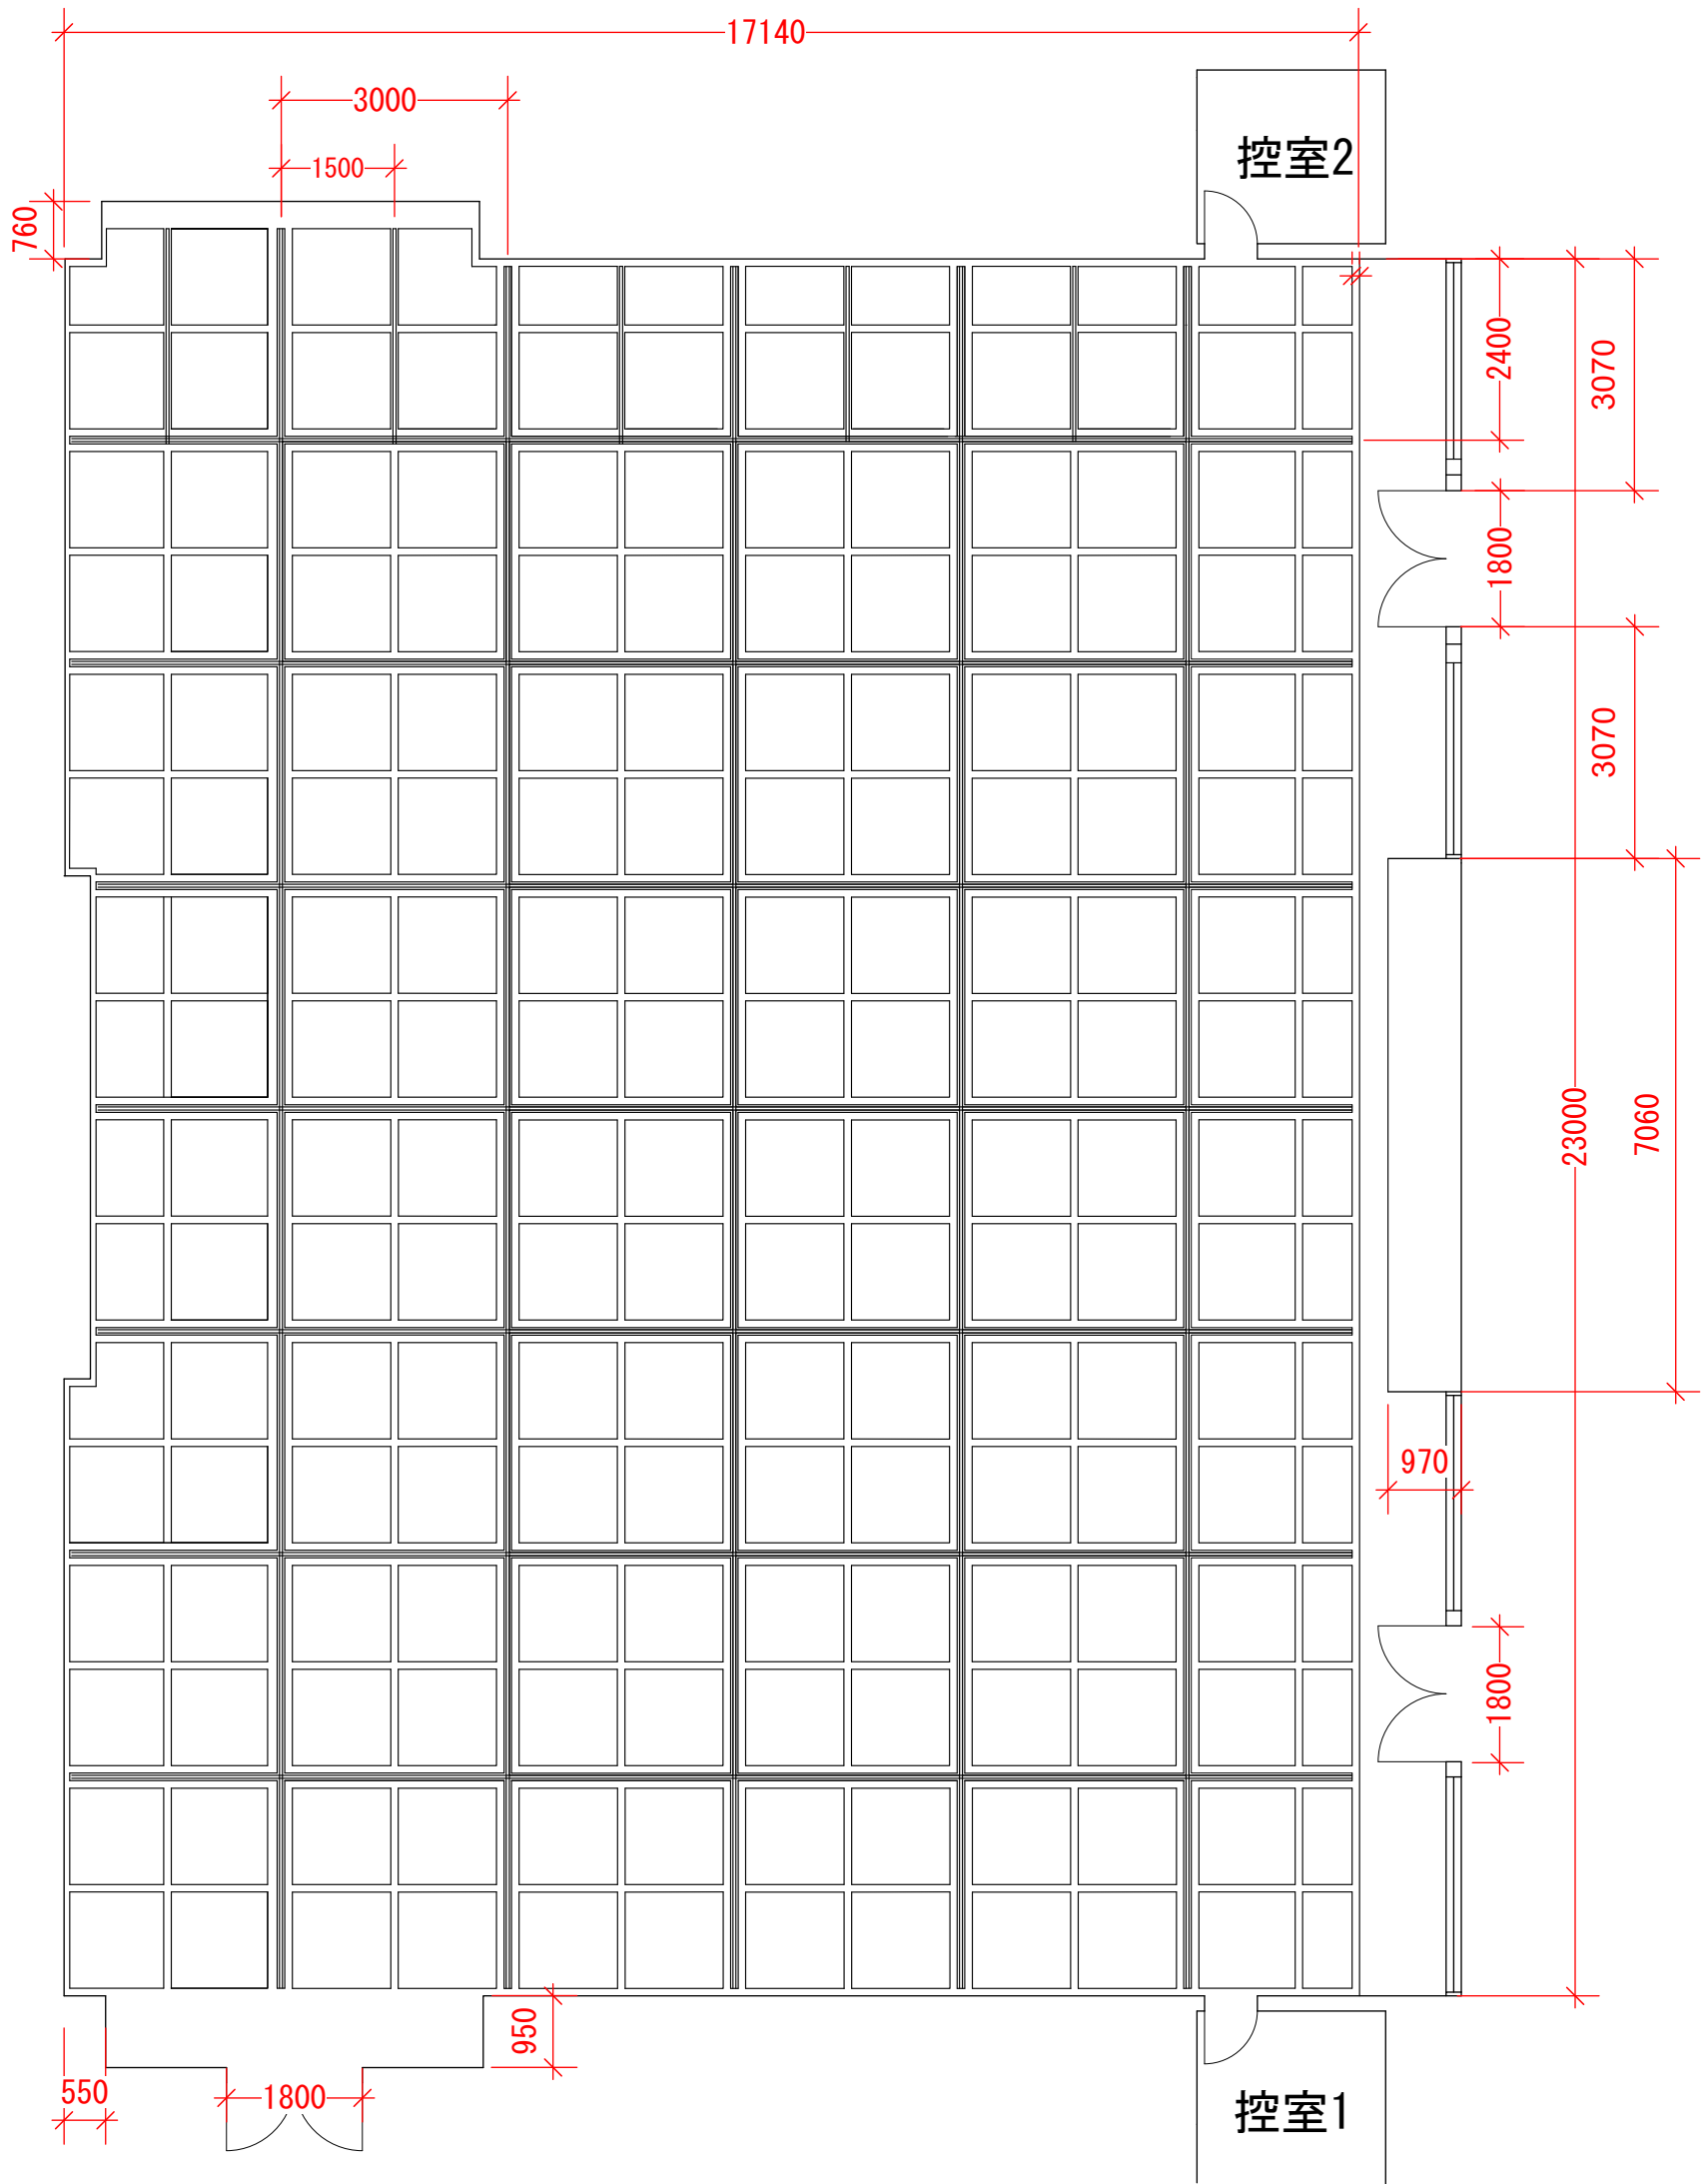

ギャラリー1

単位:mm

<p>東京 芸術 劇場</p> <p>Tokyo Metropolitan Theatre</p> <p>20180501</p>	<p>ギャラリー1</p> <p>〒171-0021 東京都豊島区西池袋1-8-1 TEL 03-5391-2111 FAX 03-5391-2215</p> <p>催事名 /</p> <p>Memo</p> <p>Scale 1:100 (A3) Date / /</p>
---	---

天井高≒3600mm

展示移動壁 : 幅4000×高3450mm 16枚
 遮音移動壁 : 幅4000×高3600mm 3枚
 幅5000×高3600mm 1枚

※ 図面は予告無く変更になる場合があります。
 ご利用の際は事前に劇場までご確認ください。